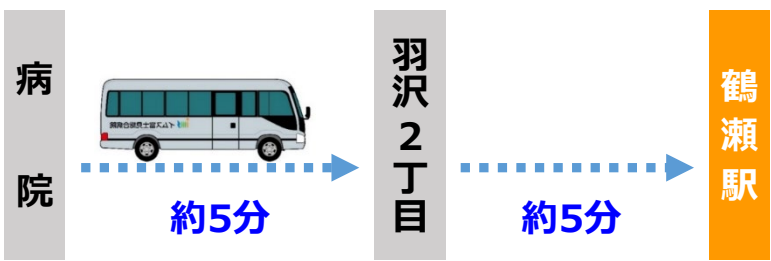

イムス富士見総合病院 送迎バス時刻表

病院 発 ▶ 鶴瀬駅 行き

※青字は「羽沢2丁目」に停車します
(20時以降は、お声掛けがあった場合のみ停車します)

平日		土曜		日曜・祝日	
6	10 30 45 羽沢 羽沢	6	10 30 45 羽沢 羽沢	6	15 45 羽沢 羽沢
7	0 5 5 20 25 30 40 50 55 羽沢 羽沢 羽沢 羽沢 羽沢	7	0 5 5 20 25 30 40 50 55 羽沢 羽沢 羽沢 羽沢 羽沢	7	15 45 羽沢 羽沢
8	5 10 20 35 45 羽沢 羽沢 羽沢	8	5 10 20 35 45 羽沢 羽沢 羽沢	8	15 45 羽沢 羽沢
9	0 20 30 50 羽沢 羽沢	9	0 20 30 50 羽沢 羽沢	9	15 45 羽沢 羽沢
10	0 35 羽沢	10	15 45 羽沢 羽沢	10	15 羽沢
11	0 20 30 50 羽沢 羽沢	11	15 45 羽沢 羽沢	11	15 羽沢
12	0 20 30 50 羽沢 羽沢	12	15 30 45 羽沢 羽沢 羽沢	12	15 45 羽沢 羽沢
13	0 20 30 50 羽沢 羽沢	13	0 15 30 45 羽沢 羽沢 羽沢 羽沢	13	15 45 羽沢 羽沢
14	0 35 羽沢	14	0 15 45 羽沢 羽沢 羽沢	14	15 羽沢
15	0 20 30 50 羽沢 羽沢	15	15 45 羽沢 羽沢	15	15 羽沢
16	0 20 30 50 羽沢 羽沢	16	15 45 羽沢 羽沢	16	15 45 羽沢 羽沢
17	5 20 35 50 羽沢 羽沢 羽沢	17	15 45 羽沢 羽沢	17	15 45 羽沢 羽沢
18	0 15 30 45 羽沢 羽沢 羽沢 羽沢	18	15 45 羽沢 羽沢	18	15 45 羽沢 羽沢
19	0 15 30 45 羽沢 羽沢 羽沢 羽沢	19	15 45 羽沢 羽沢	19	15 45 羽沢 羽沢
20	15 45	20	15 45	20	15 45
21	10	21	10	21	10

ご注意 乗車人数が定員に達した場合、定刻より早く発車する場合があります。