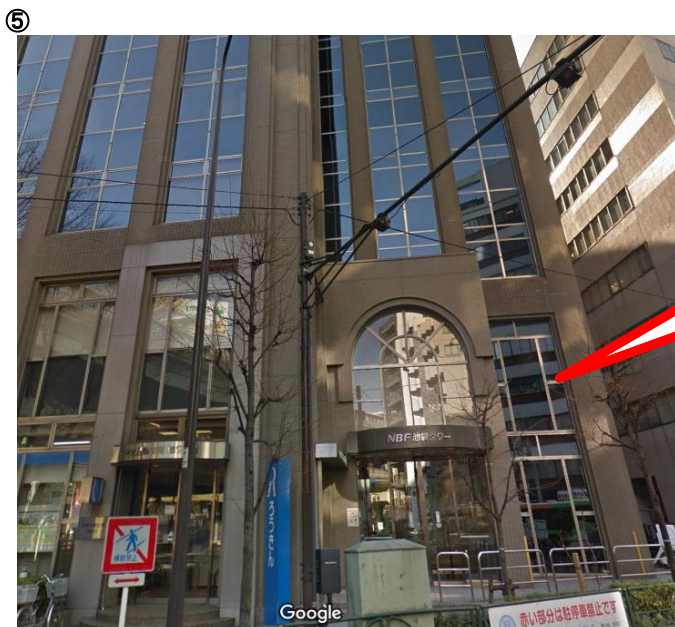

イムス池袋会議室 アクセスマップ

※平成29年7月1日より「イムス池袋会議室」は移転しております。

〒170-0013 東京都豊島区東池袋 1-33-8 NBF 池袋タワー13階

※JR 山手線・埼京線・東京メトロ丸ノ内線・有楽町線・副都心線・東武東上線・西武池袋線 池袋駅東口より徒歩8分
※建物に駐車場はございません。

会議室13階