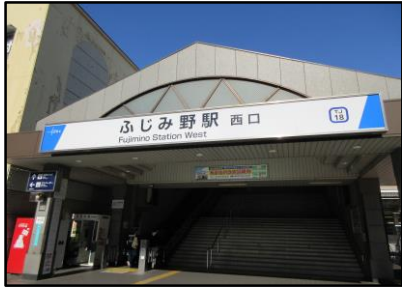

# 無料送迎バス乗車口の案内

## ■ ふじみ野駅よりバス乗車口まで徒歩3分

① ふじみ野駅西口に出ます

② 駅前ロータリーを左回りに行きます (銀座コージーコーナー側です)

③ 埼玉りそな銀行前を通過します

④ ドコモショップふじみ野駅前店を通過します

送迎バスが到着したら順番に乗車ください ⑦ 埼玉縣信用金庫前が当院の無料送迎バス乗車口となります

⑥ 50m程直進して横断歩道を渡ります

⑤ nakireふじみ野店(緑色の入口)を通過して道なりに直進します