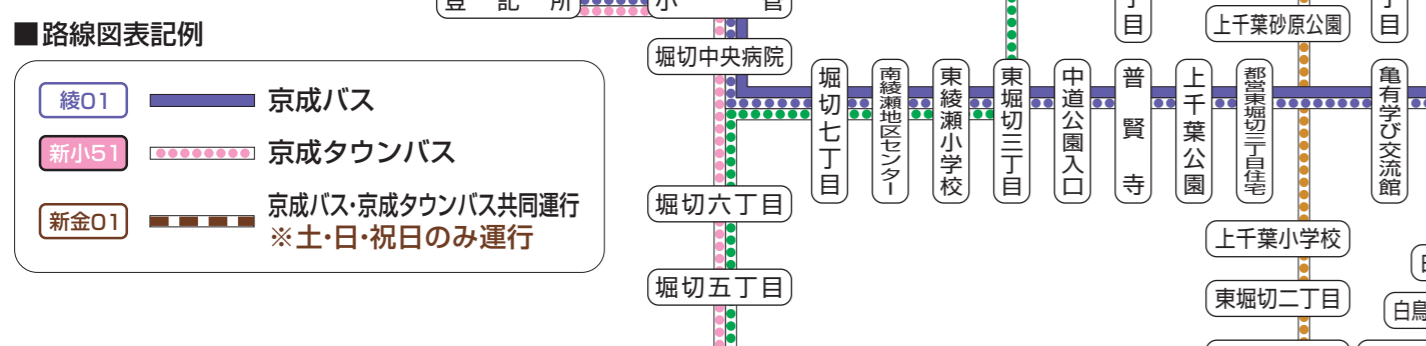

# 荒川区コミュニティバス「さくら」

0番のりば 0番のりば 1番のりば 2番のりば 2番のりば  
有02 有70 新小58 新小52乙 新小53  
3番のりば 4番のりば 5番のりば 5番のりば 5番のりば  
小54 有57 綾01 綾01 有01

■路線図表記例  
綾01 京成バス  
新小51 京成タウンバス  
新金01 京成バス・京成タウンバス共同運行 ※土・日・祝日のみ運行

# Keisei Bus TOWNBUS