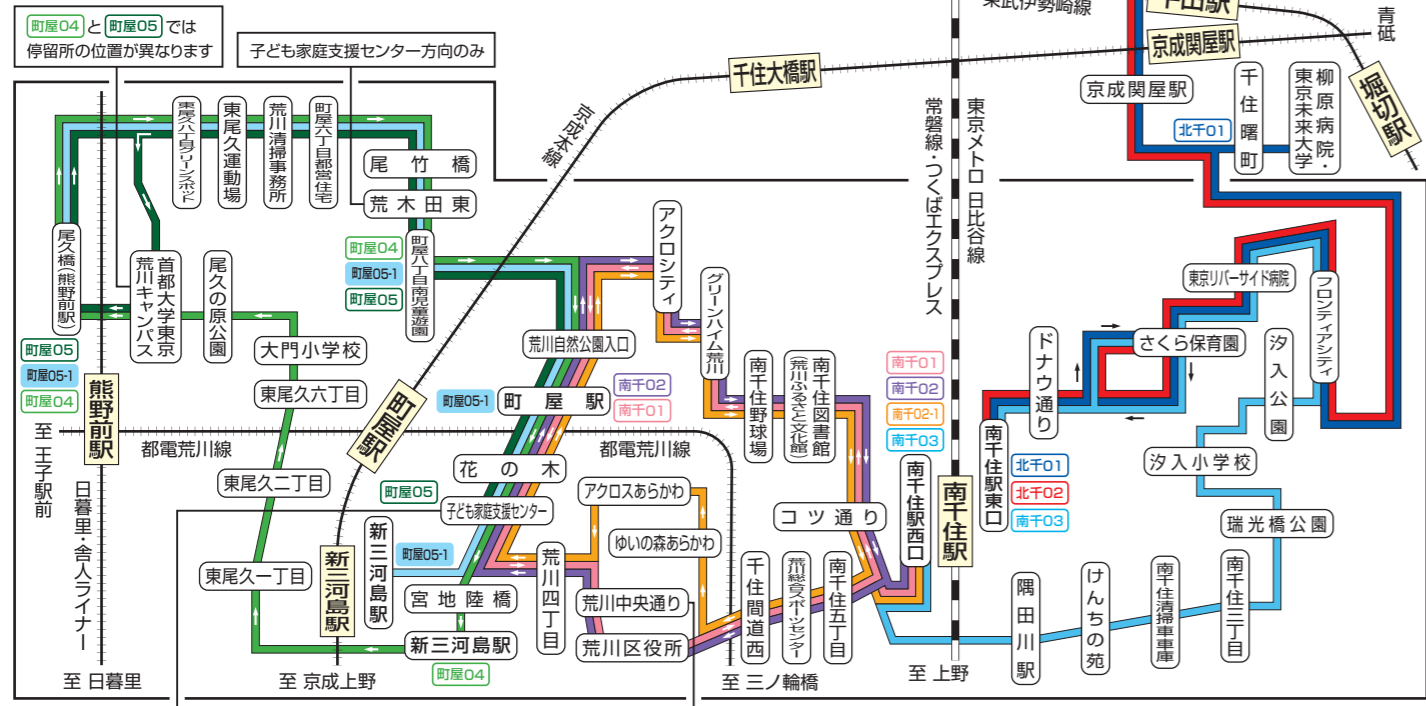

# 荒川区コミュニティバス「さくら」

0番のりば 0番のりば 1番のりば 2番のりば 2番のりば  
有02 有70 新小58 新小52乙 新小53  
3番のりば 4番のりば 5番のりば 5番のりば 5番のりば  
小54 有57 綾01 綾01 有01

■路線図表記例  
綾01 京成バス  
新小51 京成タウンバス  
新金01 京成バス・京成タウンバス共同運行 ※土・日・祝日のみ運行

# Keisei Bus TOWNBUS