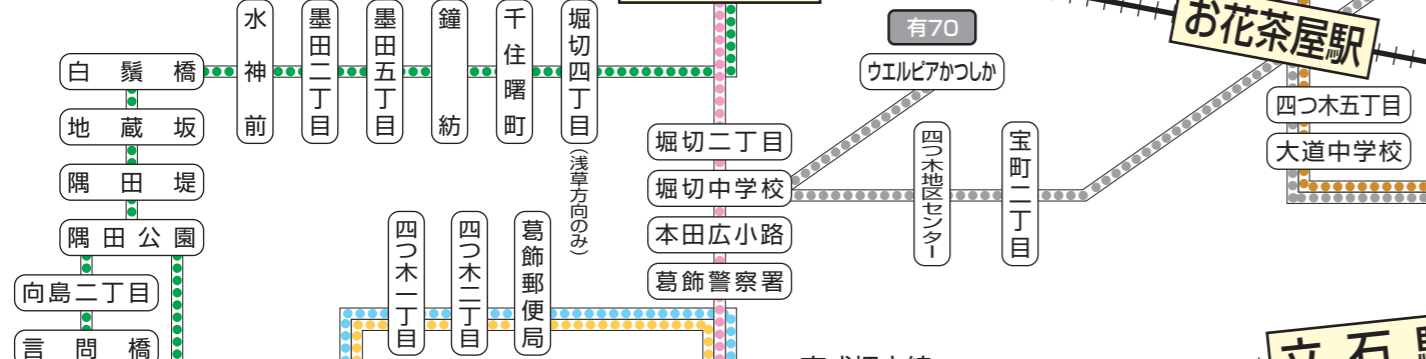

# 荒川区コミュニティバス「さくら」

0番のりば 0番のりば 1番のりば 2番のりば 2番のりば  
有02 有70 新小58 新小52乙 新小53  
3番のりば 4番のりば 5番のりば 5番のりば 5番のりば  
小54 有57 綾01 綾01 有01

■路線図表記例  
綾01 京成バス  
新小51 京成タウンバス  
新金01 京成バス・京成タウンバス共同運行 ※土・日・祝日のみ運行

# Keisei Bus TOWNBUS