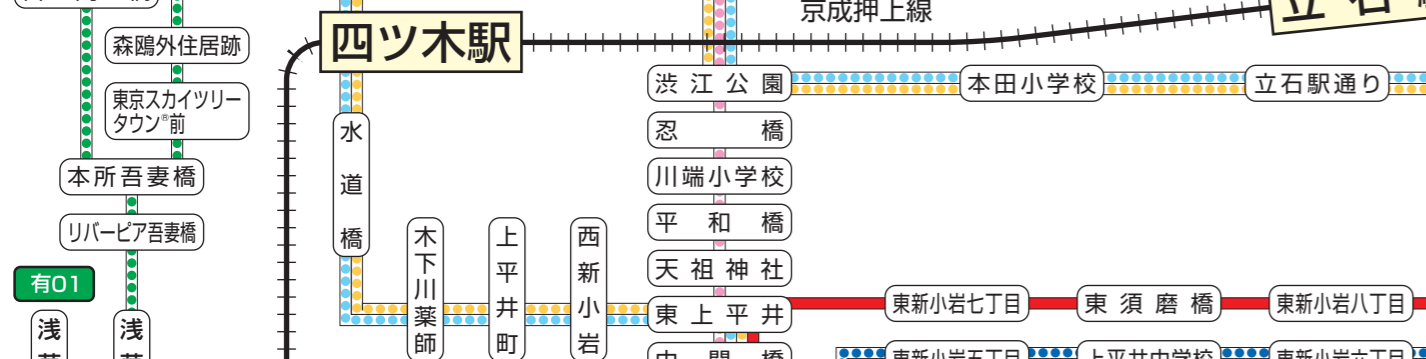

# 荒川区コミュニティバス「さくら」

0番のりば 0番のりば 1番のりば 2番のりば 2番のりば  
有02 有70 新小58 新小52乙 新小53  
3番のりば 4番のりば 5番のりば 5番のりば 5番のりば  
小54 有57 綾01 綾01 有01

■路線図表記例  
綾01 京成バス  
新小51 京成タウンバス  
新金01 京成バス・京成タウンバス共同運行 ※土・日・祝日のみ運行

# Keisei Bus TOWNBUS